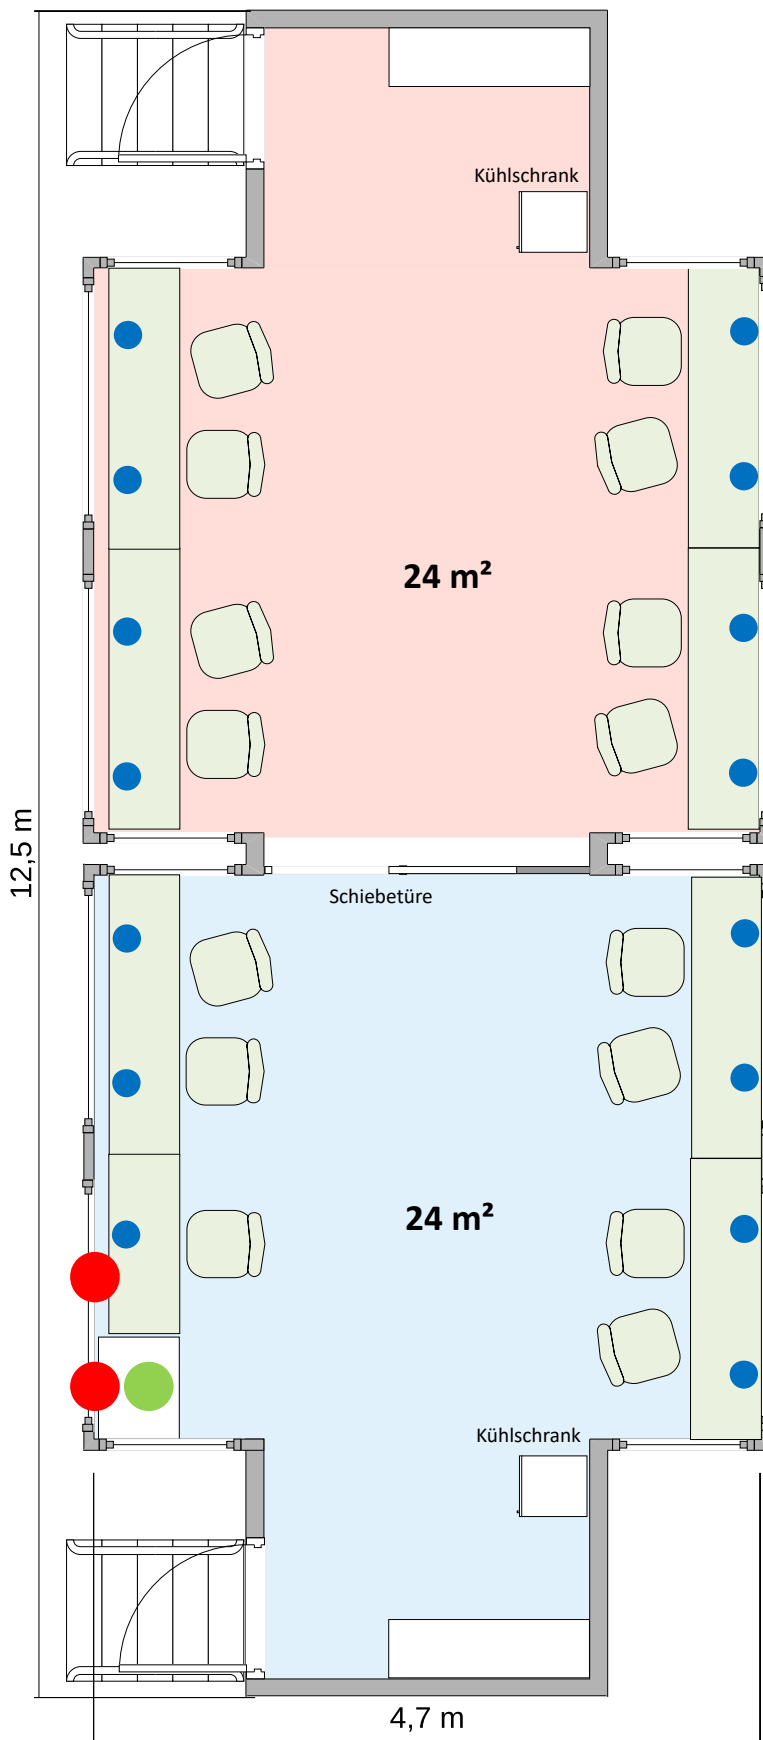

PRODUKTIONSMOBILE

AUSSTATTUNG.TV.VIDEO.FILM

Mo4

Gesamtraumfläche: 48m²

Raumwunder

Für den Saarländischen Rundfunk wurde das Mobil anhand der Produktionsvorgaben entworfen und kam daraufhin zur Tour de France mehrmals erfolgreich zum Einsatz. Insgesamt 48m² Arbeitsfläche stehen zur Verfügung, welche bereits anhand unterschiedlichster Raumaufteilungen umgesetzt wurde: So bietet das Mobil unter anderem die Möglichkeit, einen einzigen großen Raum aufzubauen oder in bis zu 4 voneinander getrennte kleine Räume aufzuteilen. Das Mo4 passt sich dem jeweiligen Produktionsvorhaben flexibel an und bietet Ihnen eine optimale Ausnutzung des zur Verfügung stehenden Raumes.

Legende

↑ Fahrtrichtung

- 1000 Mbps 24-Port Switch
- Kabeldurchlass nach Aussen
- Doppeldose RJ45/Netzwerk
- Freistehbare Arbeitsmöbel

Technische Daten

Länge (Zugmaschine und Auflieger)	16,00 m
Länge (nur Auflieger)	12,50 m
Breite	2,50 m
Breite inkl. Treppenaufgänge	4,70 m
Höhe	4,00 m
Gewicht (Auflieger)	16.700 kg
Gewicht (Zugmaschine)	9.200 kg
Strombedarf	1x 32CEE

Ausstattungsoptionen

- Bis zu 23 Arbeitsplätze
- Kühlschränke
- Klimaanlage & Heizung
- Telefon/Fax
- Kopierer/Drucker
- Vollautomatische Kaffeemaschine
- beleuchteter Schminkspiegel
- Büroschränke
- Couchecke
- Schiebetüre zur Raumteilung
- LAN Verkabelung

Traumhafte Aussichten

Optional kann das Mobil auch mit einer Dachterrasse aufgebaut werden, welche nochmals zusätzliche 20m² Fläche bietet, ideal um bei Sonnenschein einen Ausblick auf 4m Höhe zu genießen.