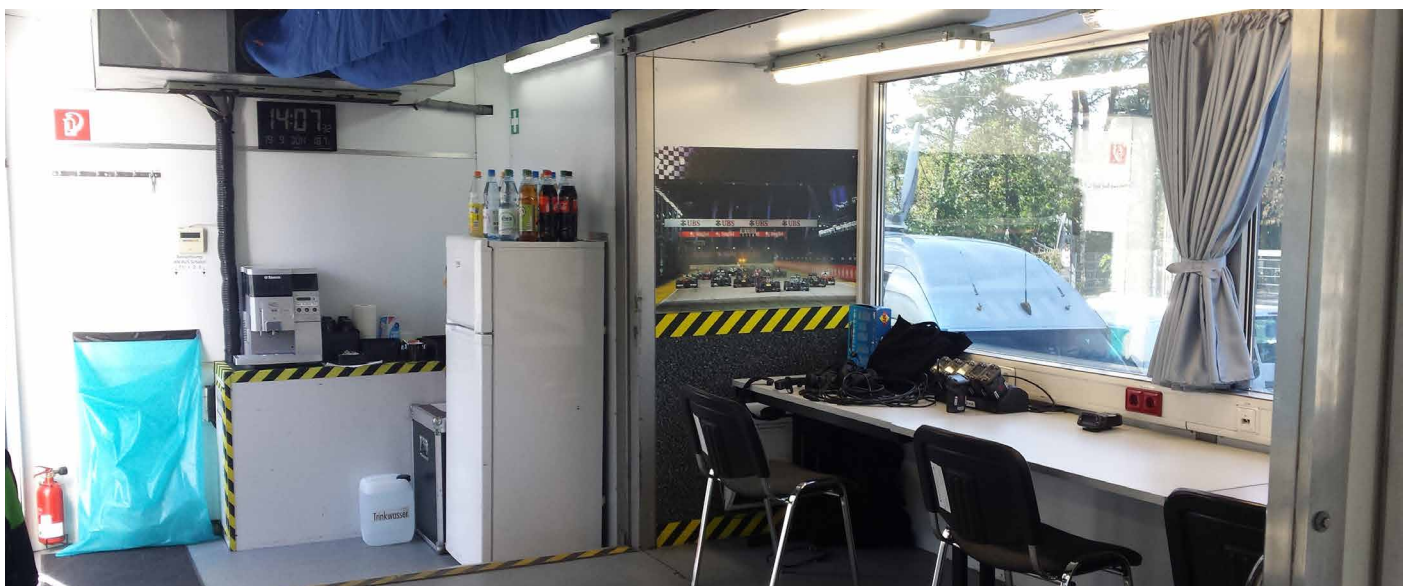

Fahrzeugbesichtigung gewünscht?

Vereinbaren Sie einfach einen Besichtigungstermin bei uns in unserem idyllischen Weinanbaugebiet in Weinstadt-Strümpfelbach

Tel.: 0049 (0)7151/60437-0